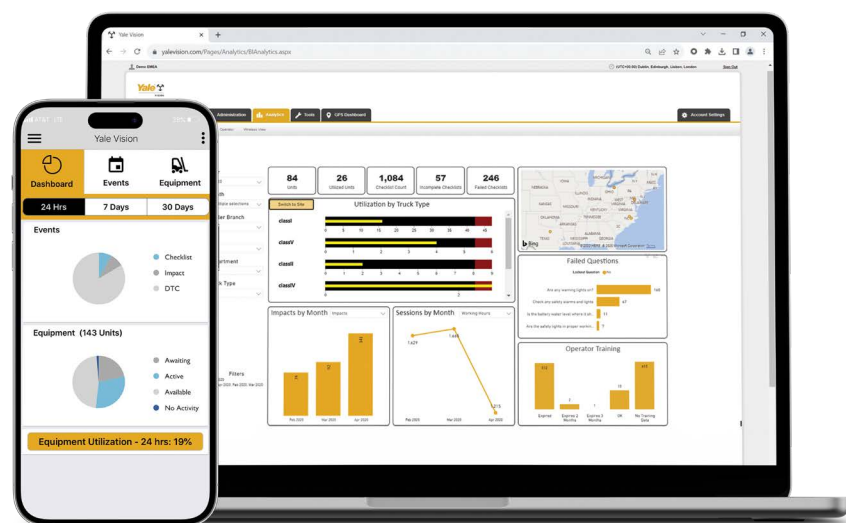

Verhoog de efficiëntie en verlaag de kosten met compleet inzicht in de vloot en de chauffeur

Benut de voordelen van productiviteit op basis van gegevens en breng uw activiteiten naar het volgende niveau met draadloos vlootmanagement van Yale Vision.

Interactieve dashboards en rapportage geven u het inzicht dat u nodig heeft om uw vloot efficiënt in te zetten, de gebruiksprestaties te verbeteren, uw CO2-uitstoot te verminderen en de totale kosten van materials handling te verlagen. Door middel van directe waarschuwingen wordt u in realtime geïnformeerd over cruciale gebeurtenissen wat u helpt om snel problemen op te kunnen lossen die de productiviteit kunnen beïnvloeden. Open het beveiligde cloudgebaseerde portaal vanaf elk apparaat met internetverbinding of gebruik de mobiele app om in contact te blijven met uw rijdende vloot.

www.yalevision.com

Verbeter de veiligheid op de locatie en de naleving door chauffeurs

Bescherm uw mensen en middelen door ongeoorloofd gebruik van de heftrucks te voorkomen en door ervoor te zorgen dat de pre-shift checklist wordt gebruikt.

Yale Vision moedigt chauffeurs aan om volgens best practices te handelen en kan u informatie geven over uw chauffeurs om beter inzicht te krijgen in operationele problemen.*